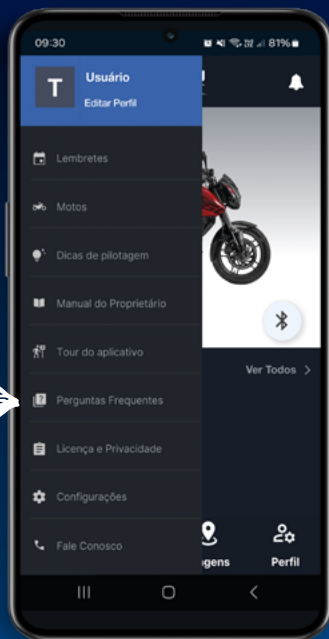

BARRA LATERAL PERGUNTAS FREQUENTES

No botão de Perguntas Frequentes, mais dicas e informações sobre moto, pilotagem e segurança.