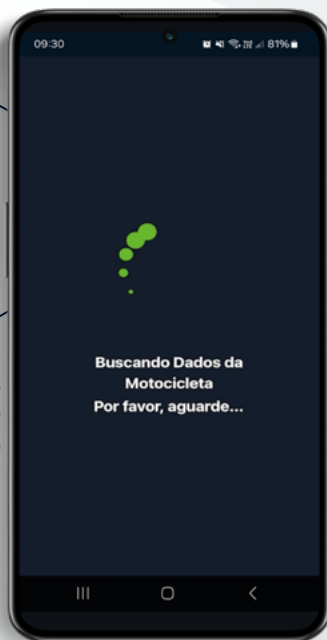

Digite o Número de identificação da moto

Código de Acesso*

Digite o código de acesso

Fornecido por sua concessionária

Eu concordo com os [Termos de Serviço*](#)

Cadastre-se

Escolha o nome que você quer exibir no app e cadastre o número do chassi da sua moto. O Código de Acesso é fornecido pela concessionária onde você comprou a sua Bajaj.

2

Após preencher os dados necessários e criar sua senha de acesso, você será redirecionado para a tela inicial do aplicativo.

CADASTRO

3

Após inserir as informações, aguarde o carregamento

4

Clique no símbolo de Bluetooth.

Ligue a motocicleta e ative o Bluetooth no painel.

No aplicativo, permita os acessos solicitados e faça a conexão com a moto.

Se tiver qualquer dificuldade para ativar o Bajaj Ride Connect, contate o **SAC Bajaj** no: **0800 591 8938**.