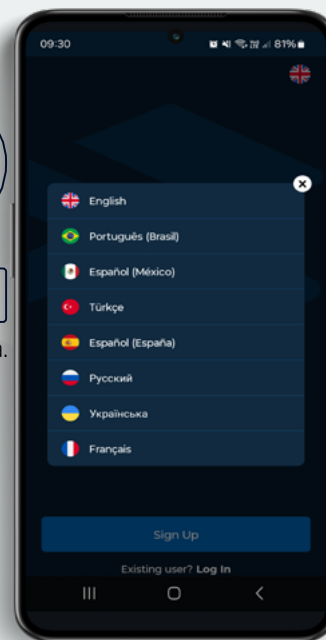

BAJAJ

RIDE CONNECT

CONHEÇA O APP
DA BAJAJ.

Disponível para os modelos:
Pulsar N150, Dominar NS160,
Dominar NS200 e Dominar NS400Z.

SELECCIONA O IDIOMA

1

Na tela inicial, toque na bandeira para escolher o idioma do aplicativo.

2

Escolha o idioma.

BAJAJ

RIDE CONNECT

Cadastre-se

Usuário existente? [Conecte-se](#)

1.0.44 (190)

PRONTO!
AGORA É
SÓ SEGUIR O
CADASTRO.

Digite o Número de identificação da moto

Código de Acesso*

Digite o código de acesso

Fornecido por sua concessionária

Eu concordo com os [Termos de Serviço*](#)

Cadastre-se

Escolha o nome que você quer exibir no app e cadastre o número do chassi da sua moto. O Código de Acesso é fornecido pela concessionária onde você comprou a sua Bajaj.