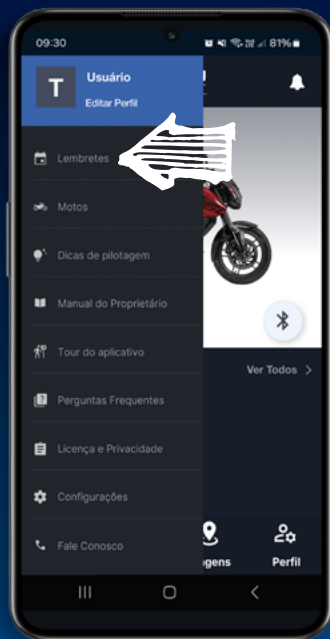

Digite o Número de identificação da moto

Código de Acesso*

Digite o código de acesso

Fornecido por sua concessionária

Eu concordo com os [Termos de Serviço*](#)

Cadastre-se

Escolha o nome que você quer exibir no app e cadastre o número do chassi da sua moto. O Código de Acesso é fornecido pela concessionária onde você comprou a sua Bajaj.

CONHEÇA A INTERFACE DO APLICATIVO

BARRA INFERIOR: VIAGENS

No ícone Viagens você pode guardar suas rotas, adicionar fotos e criar um histórico das suas experiências com a sua Bajaj.

BARRA INFERIOR: PERFIL

No botão Perfil, você pode adicionar sua foto, editar seu nome e incluir o chassi da sua motocicleta.

CONHECENDO A BARRA LATERAL

BARRA LATERAL

1

Clique nos 3 risquinhos no canto superior esquerdo para acessar o Menu.

2

Lá, você encontrará uma aba com diversas opções.

BARRA LATERAL LEMBRETES

Programa lembretes de revisões e outras datas importantes da sua moto, para não esquecer de nada.

BARRA LATERAL

DICAS DE PILOTAGEM