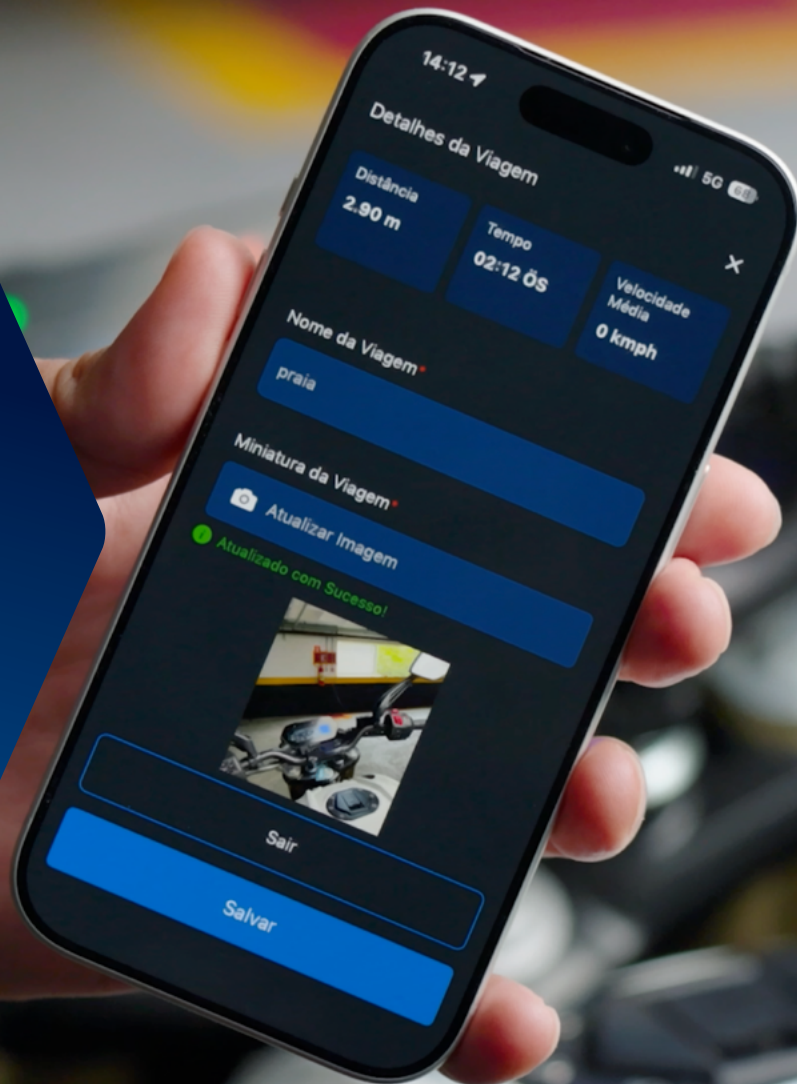

Digite o Número de identificação da moto

Código de Acesso*

Digite o código de acesso

Fornecido por sua concessionária

Eu concordo com os [Termos de Serviço*](#)

Cadastre-se

Escolha o nome que você quer exibir no app e cadastre o número do chassi da sua moto. O Código de Acesso é fornecido pela concessionária onde você comprou a sua Bajaj.

2

Após preencher os dados necessários e criar sua senha de acesso, você será redirecionado para a tela inicial do aplicativo.

CADASTRO

3

Após inserir as informações, aguarde o carregamento

4

Clique no símbolo de Bluetooth.

Ligue a motocicleta e ative o Bluetooth no painel.

No aplicativo, permita os acessos solicitados e faça a conexão com a moto.

Se tiver qualquer dificuldade para ativar o Bajaj Ride Connect, contate o **SAC Bajaj** no: **0800 591 8938**.

CONHEÇA A INTERFACE DO APLICATIVO

BARRA INFERIOR: VIAGENS

No ícone Viagens você pode guardar suas rotas, adicionar fotos e criar um histórico das suas experiências com a sua Bajaj.

BARRA INFERIOR: PERFIL