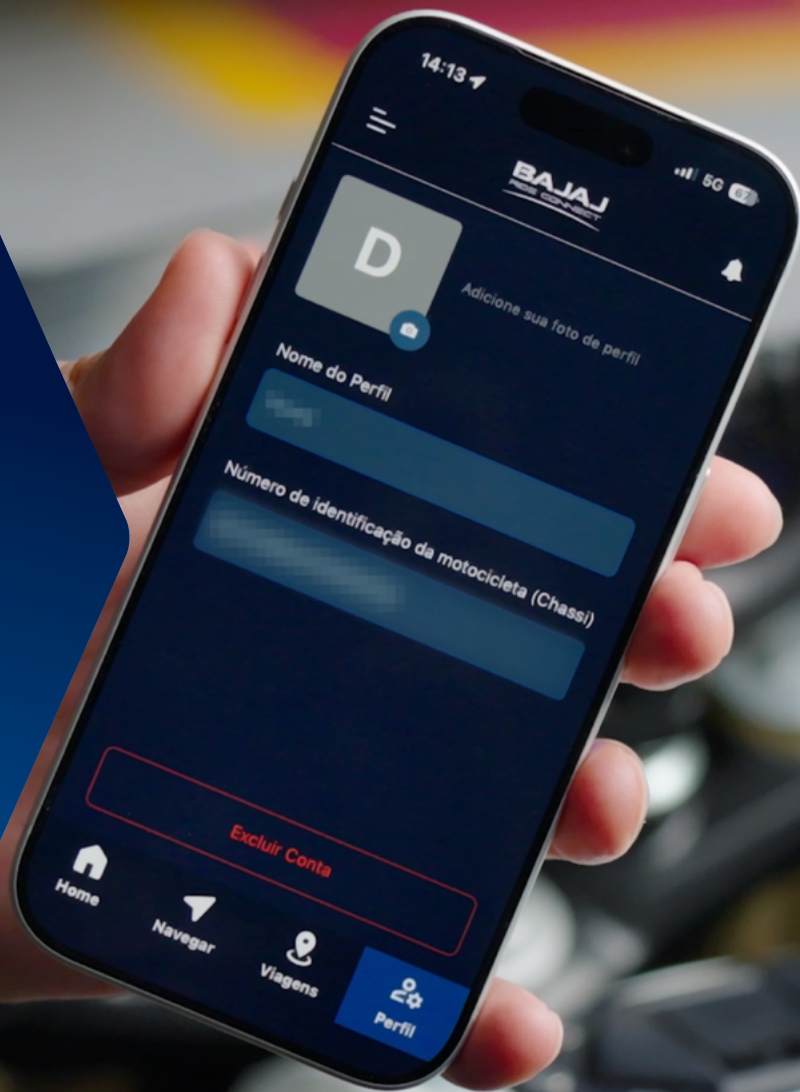

Digite o Número de identificação da moto

Código de Acesso*

Digite o código de acesso

Fornecido por sua concessionária

Eu concordo com os [Termos de Serviço*](#)

Cadastre-se

Escolha o nome que você quer exibir no app e cadastre o número do chassi da sua moto. O Código de Acesso é fornecido pela concessionária onde você comprou a sua Bajaj.

Ligue a motocicleta e ative o Bluetooth no painel.

No aplicativo, permita os acessos solicitados e faça a conexão com a moto.

Se tiver qualquer dificuldade para ativar o Bajaj Ride Connect, contate o **SAC Bajaj** no: **0800 591 8938**.

CONHEÇA A INTERFACE DO APLICATIVO

BARRA INFERIOR: VIAGENS

No ícone Viagens você pode guardar suas rotas, adicionar fotos e criar um histórico das suas experiências com a sua Bajaj.

BARRA INFERIOR: PERFIL

No botão Perfil, você pode adicionar sua foto, editar seu nome e incluir o chassi da sua motocicleta.

CONHECENDO A BARRA LATERAL

BARRA LATERAL

1

Clique nos 3 risquinhos no canto superior esquerdo para acessar o Menu.