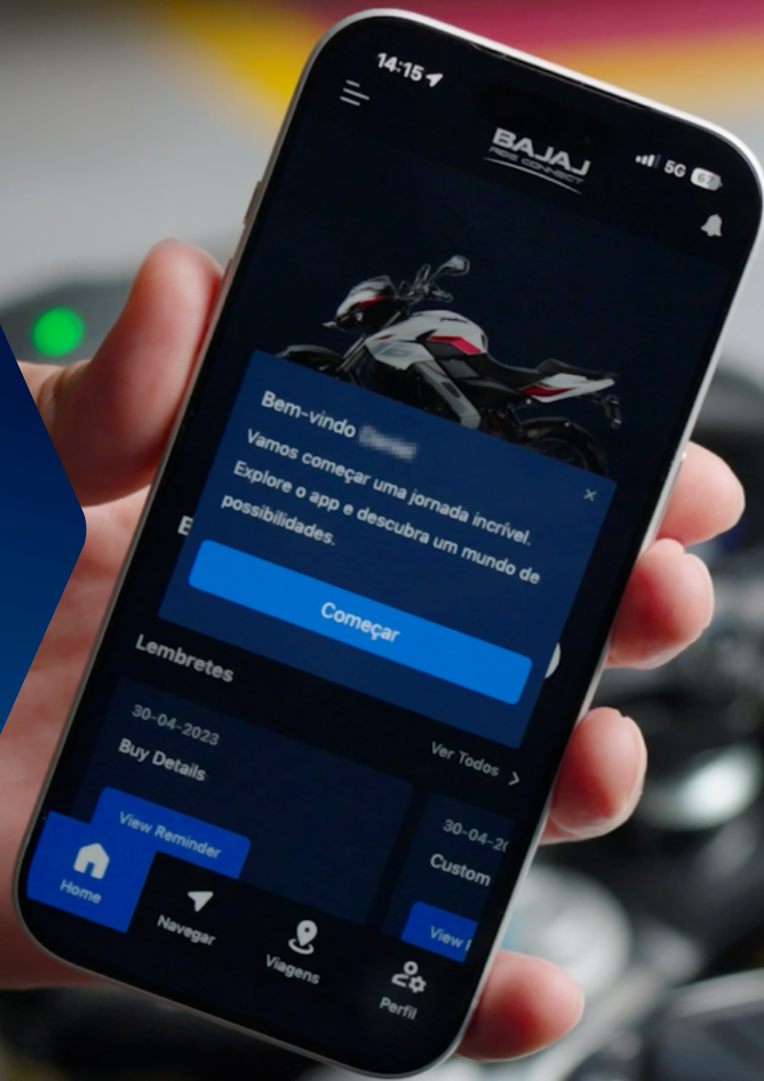

Nas Dicas de Pilotagem você encontrará orientações úteis para pilotar com mais segurança e confiança.

BARRA LATERAL MANUAL DO PROPRIETÁRIO

O Manual do Proprietário da sua motocicleta está sempre disponível, em versão digital, para consultar quando precisar.

BARRA LATERAL TOUR DO APLICATIVO / CONFIGURAÇÕES

No botão Tour você conhece melhor cada função do app. Em Configurações você consegue ajustar o idioma, as notificações e modo de visualização, deixando o app do seu jeito.