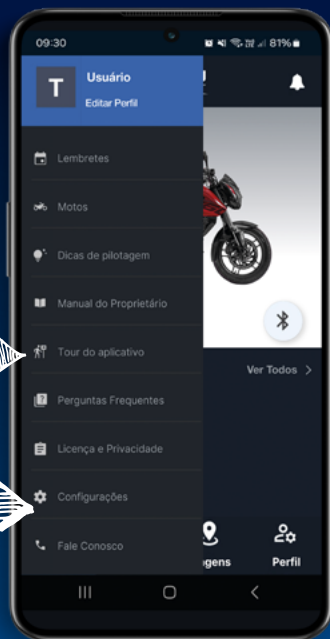

No botão Perfil, você pode adicionar sua foto, editar seu nome e incluir o chassi da sua motocicleta.

CONHECENDO A BARRA LATERAL

BARRA LATERAL

1

Clique nos 3 risquinhos no canto superior esquerdo para acessar o Menu.

2

Lá, você encontrará uma aba com diversas opções.

BARRA LATERAL LEMBRETES

Programa lembretes de revisões e outras datas importantes da sua moto, para não esquecer de nada.

BARRA LATERAL

DICAS DE PILOTAGEM

Nas Dicas de Pilotagem você encontrará orientações úteis para pilotar com mais segurança e confiança.

BARRA LATERAL MANUAL DO PROPRIETÁRIO

O Manual do Proprietário da sua motocicleta está sempre disponível, em versão digital, para consultar quando precisar.

BARRA LATERAL TOUR DO APLICATIVO / CONFIGURAÇÕES

No botão Tour você conhece melhor cada função do app. Em Configurações você consegue ajustar o idioma, as notificações e modo de visualização, deixando o app do seu jeito.