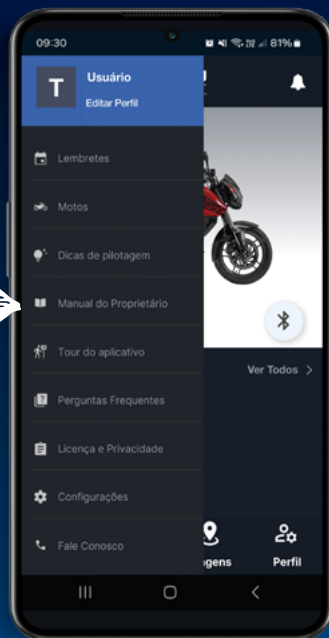

CONHEÇA A INTERFACE DO APLICATIVO

BARRA INFERIOR: VIAGENS

No ícone Viagens você pode guardar suas rotas, adicionar fotos e criar um histórico das suas experiências com a sua Bajaj.

BARRA INFERIOR: PERFIL

No botão Perfil, você pode adicionar sua foto, editar seu nome e incluir o chassi da sua motocicleta.

CONHECENDO A BARRA LATERAL

BARRA LATERAL

1

Clique nos 3 risquinhos no canto superior esquerdo para acessar o Menu.

2

Lá, você encontrará uma aba com diversas opções.

BARRA LATERAL LEMBRETES

Programa lembretes de revisões e outras datas importantes da sua moto, para não esquecer de nada.

BARRA LATERAL

DICAS DE PILOTAGEM

Nas Dicas de Pilotagem você encontrará orientações úteis para pilotar com mais segurança e confiança.

BARRA LATERAL MANUAL DO PROPRIETÁRIO

O Manual do Proprietário da sua motocicleta está sempre disponível, em versão digital, para consultar quando precisar.