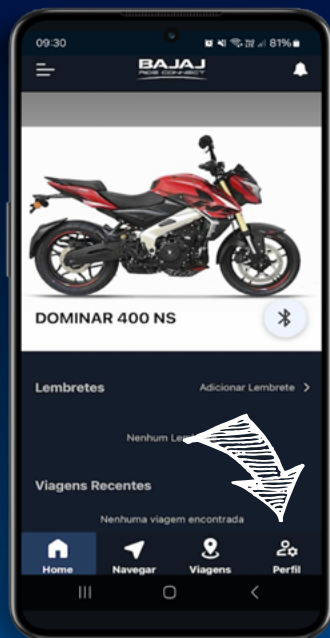

Digite o Número de identificação da moto

Código de Acesso*

Digite o código de acesso

Fornecido por sua concessionária

Eu concordo com os [Termos de Serviço*](#)

Cadastre-se

Escolha o nome que você quer exibir no app e cadastre o número do chassi da sua moto. O Código de Acesso é fornecido pela concessionária onde você comprou a sua Bajaj.

Ligue a motocicleta e ative o Bluetooth no painel.

No aplicativo, permita os acessos solicitados e faça a conexão com a moto.

Se tiver qualquer dificuldade para ativar o Bajaj Ride Connect, contate o **SAC Bajaj** no: **0800 591 8938**.

CONHEÇA A INTERFACE DO APLICATIVO

BARRA INFERIOR: VIAGENS

No ícone Viagens você pode guardar suas rotas, adicionar fotos e criar um histórico das suas experiências com a sua Bajaj.

BARRA INFERIOR: PERFIL

No botão Perfil, você pode adicionar sua foto, editar seu nome e incluir o chassi da sua motocicleta.

CONHECENDO A BARRA LATERAL

BARRA LATERAL

1

Clique nos 3 risquinhos no canto superior esquerdo para acessar o Menu.