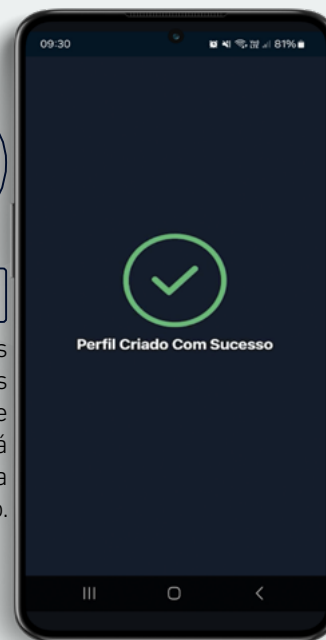

Digite o Número de identificação da moto

Código de Acesso*

Digite o código de acesso

Fornecido por sua concessionária

Eu concordo com os [Termos de Serviço*](#)

Cadastre-se

Escolha o nome que você quer exibir no app e cadastre o número do chassi da sua moto. O Código de Acesso é fornecido pela concessionária onde você comprou a sua Bajaj.

2

Após preencher os dados necessários e criar sua senha de acesso, você será redirecionado para a tela inicial do aplicativo.

CADASTRO

3

Após inserir as informações, aguarde o carregamento

4

Clique no símbolo de Bluetooth.