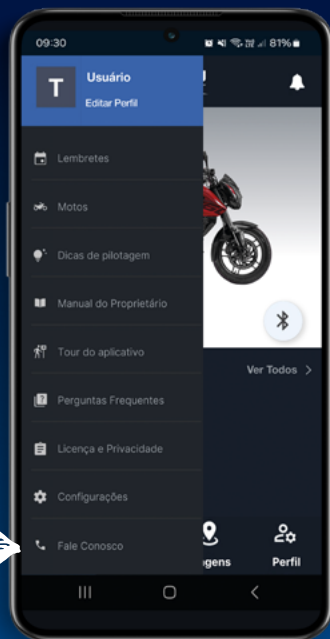

Digite o Número de identificação da moto

Código de Acesso*

Digite o código de acesso

Fornecido por sua concessionária

Eu concordo com os [Termos de Serviço*](#)

Cadastre-se

Escolha o nome que você quer exibir no app e cadastre o número do chassi da sua moto. O Código de Acesso é fornecido pela concessionária onde você comprou a sua Bajaj.

BARRA LATERAL TOUR DO APLICATIVO / CONFIGURAÇÕES

No botão Tour você conhece melhor cada função do app. Em Configurações você consegue ajustar o idioma, as notificações e modo de visualização, deixando o app do seu jeito.

BARRA LATERAL PERGUNTAS FREQUENTES

No botão de Perguntas Frequentes, mais dicas e informações sobre moto, pilotagem e segurança.

BARRA LATERAL

FALE CONOSCO

No botão Fale Conosco, você tem os contatos do nosso SAC disponíveis sempre que precisar de alguma ajuda.

BAJAJ

RIDE CONNECT

DISPONIBEL NO
App Store

DISPONIBEL NO
Google Play

LOVED IN 100
COUNTRIES