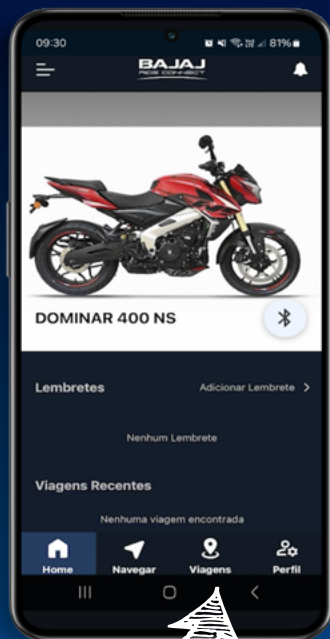

Digite o Número de identificação da moto

Código de Acesso*

Digite o código de acesso

Fornecido por sua concessionária

Eu concordo com os [Termos de Serviço*](#)

Cadastre-se

Escolha o nome que você quer exibir no app e cadastre o número do chassi da sua moto. O Código de Acesso é fornecido pela concessionária onde você comprou a sua Bajaj.

2

Após preencher os dados necessários e criar sua senha de acesso, você será redirecionado para a tela inicial do aplicativo.

CADASTRO

3

Após inserir as informações, aguarde o carregamento

4

Clique no símbolo de Bluetooth.

Ligue a motocicleta e ative o Bluetooth no painel.

No aplicativo, permita os acessos solicitados e faça a conexão com a moto.

Se tiver qualquer dificuldade para ativar o Bajaj Ride Connect, contate o **SAC Bajaj** no: **0800 591 8938**.

CONHEÇA A INTERFACE DO APLICATIVO

BARRA INFERIOR: VIAGENS

No ícone Viagens você pode guardar suas rotas, adicionar fotos e criar um histórico das suas experiências com a sua Bajaj.

BARRA INFERIOR: PERFIL