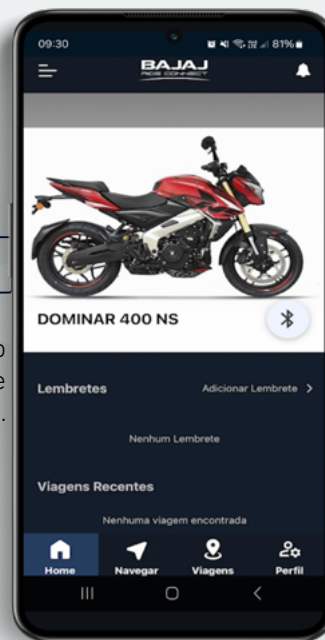

Digite o Número de identificação da moto

Código de Acesso*

Digite o código de acesso

Fornecido por sua concessionária

Eu concordo com os [Termos de Serviço*](#)

Cadastre-se

Escolha o nome que você quer exibir no app e cadastre o número do chassi da sua moto. O Código de Acesso é fornecido pela concessionária onde você comprou a sua Bajaj.

2

Após preencher os dados necessários e criar sua senha de acesso, você será redirecionado para a tela inicial do aplicativo.

CADASTRO

3

Após inserir as informações, aguarde o carregamento

4

Clique no símbolo de Bluetooth.

Ligue a motocicleta e ative o Bluetooth no painel.

No aplicativo, permita os acessos solicitados e faça a conexão com a moto.

Se tiver qualquer dificuldade para ativar o Bajaj Ride Connect, contate o **SAC Bajaj** no: **0800 591 8938**.

CONHEÇA A INTERFACE DO APLICATIVO

BARRA INFERIOR: VIAGENS

No ícone Viagens você pode guardar suas rotas, adicionar fotos e criar um histórico das suas experiências com a sua Bajaj.

BARRA INFERIOR: PERFIL