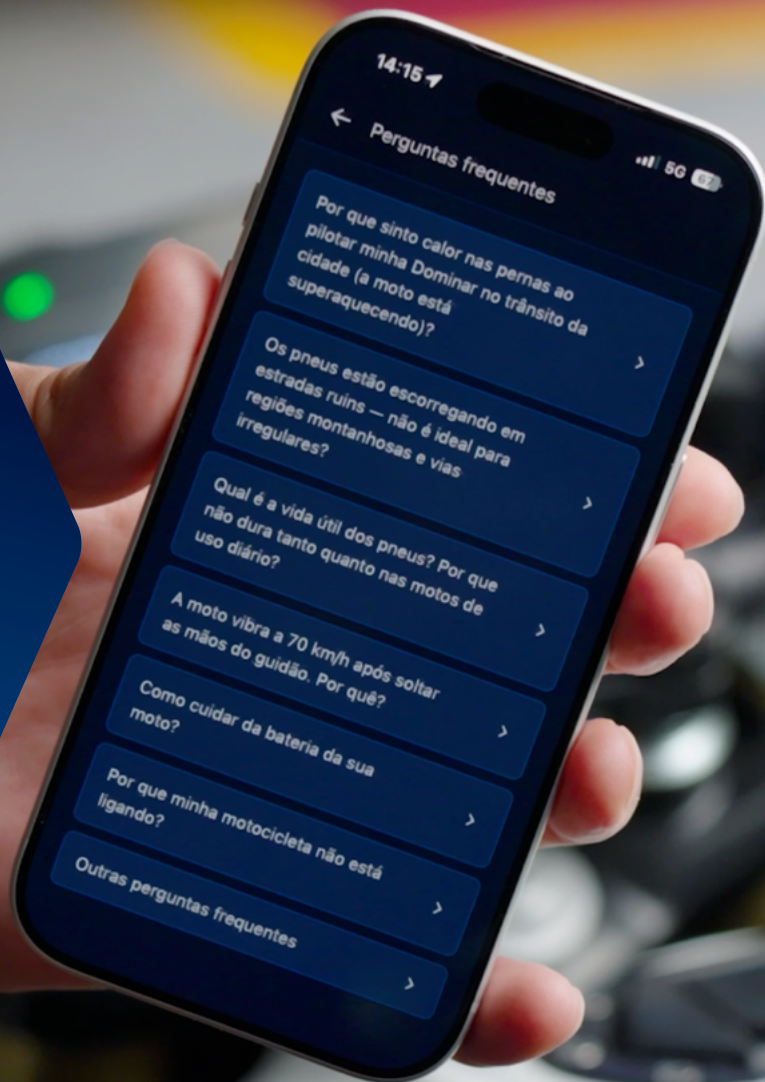

BARRA LATERAL PERGUNTAS FREQUENTES

No botão de Perguntas Frequentes, mais dicas e informações sobre moto, pilotagem e segurança.