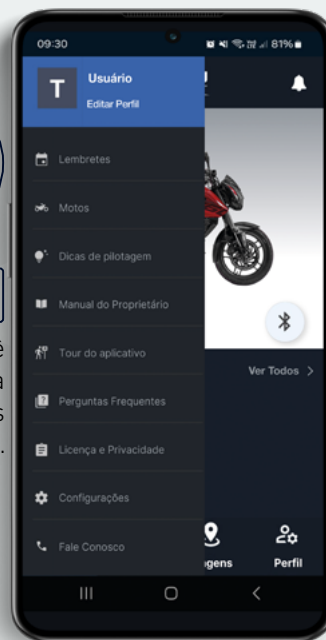

Digite o Número de identificação da moto

Código de Acesso*

Digite o código de acesso

Fornecido por sua concessionária

Eu concordo com os [Termos de Serviço*](#)

Cadastre-se

Escolha o nome que você quer exibir no app e cadastre o número do chassi da sua moto. O Código de Acesso é fornecido pela concessionária onde você comprou a sua Bajaj.

CONHEÇA A INTERFACE DO APLICATIVO

BARRA INFERIOR: VIAGENS

No ícone Viagens você pode guardar suas rotas, adicionar fotos e criar um histórico das suas experiências com a sua Bajaj.

BARRA INFERIOR: PERFIL

No botão Perfil, você pode adicionar sua foto, editar seu nome e incluir o chassi da sua motocicleta.

CONHECENDO A BARRA LATERAL

BARRA LATERAL

1

Clique nos 3 risquinhos no canto superior esquerdo para acessar o Menu.

2

Lá, você encontrará uma aba com diversas opções.

BARRA LATERAL LEMBRETES

Programa lembretes de revisões e outras datas importantes da sua moto, para não esquecer de nada.

BARRA LATERAL

DICAS DE PILOTAGEM