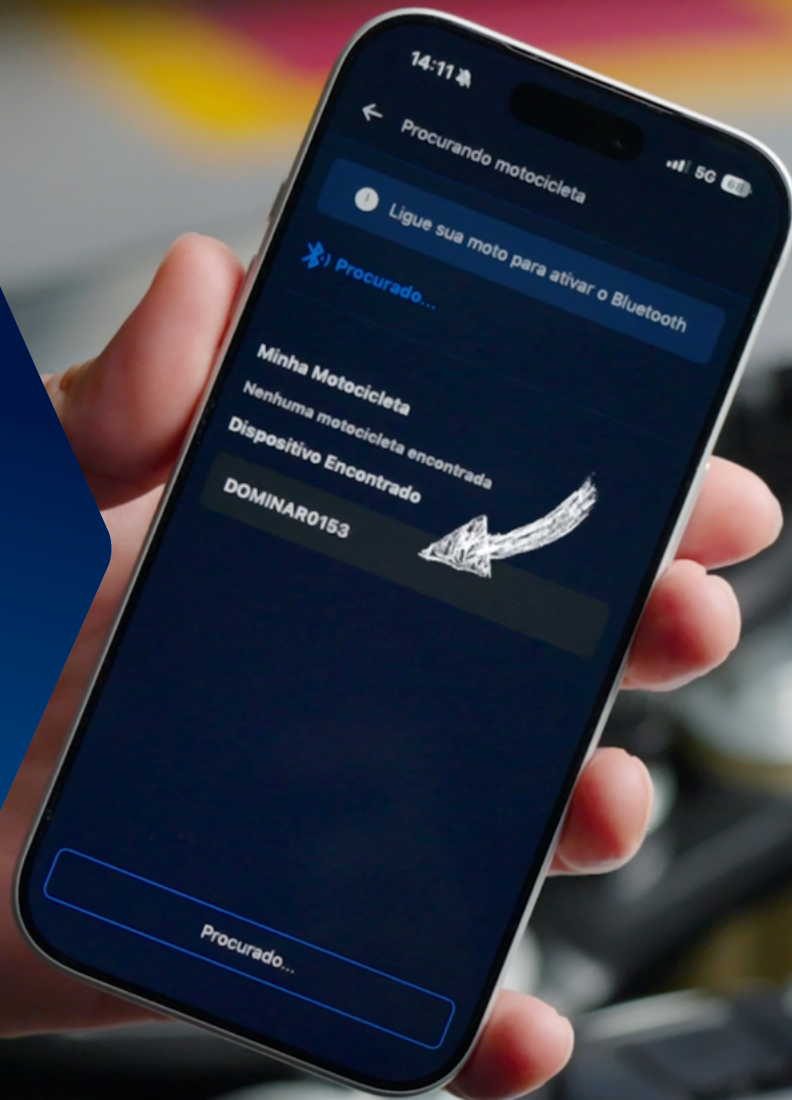

Digite o Número de identificação da moto

Código de Acesso*

Digite o código de acesso

Fornecido por sua concessionária

Eu concordo com os [Termos de Serviço*](#)

Cadastre-se

Escolha o nome que você quer exibir no app e cadastre o número do chassi da sua moto. O Código de Acesso é fornecido pela concessionária onde você comprou a sua Bajaj.

2

Após preencher os dados necessários e criar sua senha de acesso, você será redirecionado para a tela inicial do aplicativo.

CADASTRO

3

Após inserir as informações, aguarde o carregamento

4

Clique no símbolo de Bluetooth.

Ligue a motocicleta e ative o Bluetooth no painel.

No aplicativo, permita os acessos solicitados e faça a conexão com a moto.

Se tiver qualquer dificuldade para ativar o Bajaj Ride Connect, contate o **SAC Bajaj** no: **0800 591 8938**.